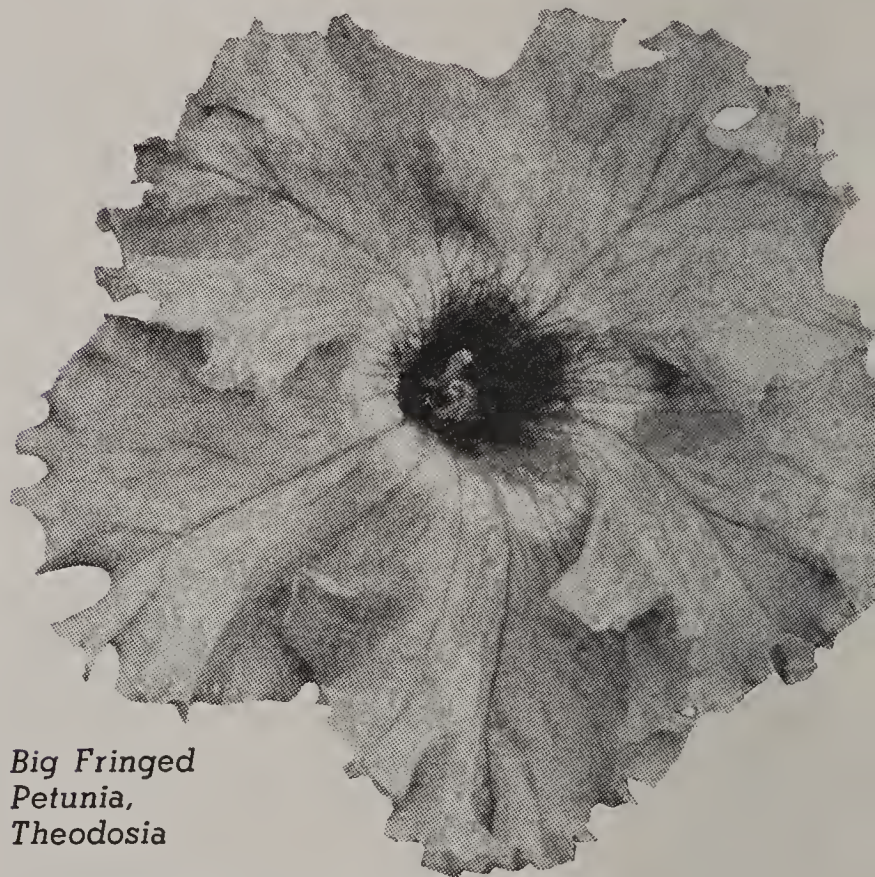

*Big Fringed
Petunia,
Theodosia*

Hybrida grandiflora fimbriata (Big Fringed)

	Pkt.	1/128 oz.	1/32 oz.	1/8 oz.	
2534	Apple Blossom.....	$0.30	$0.60	$1.75	$6.00
2514	Aurora.....	.30	.60	1.75	6.00
2516	Cattleya.....	.30	.60	1.75	6.00
2528	Charm.....	.30	.60	1.75	6.00
2522	Delicata.....	.30	.60	1.75	6.00
2542	Faney.....	.30	.60	1.75	6.00
2544	Jewel.....	.25	.60	1.75	6.00
2521	Lady Gay.....	.30	.75	2.40	8.00
2523	Pepita.....	.25	.35	1.10	3.75
2519	Pink Empress.....	.25	.50	1.50	5.00
2480	Rapture.....	.50	1.10	3.75	14.00
2546	Romany Lass.....	.25	.35	1.10	3.75
2400	Salmon Beauty.....	.35	.75	2.40	8.00
2541	Scarlet Beauty.....	.25	.35	1.10	3.75
2547	Steel Blue.....	.25	.35	1.10	3.75
2548	Theodosia.....	.25	.40	1.35	4.50
2474	Venosa.....	.25	.50	1.50	5.00
2550	Violet Beauty.....	.30	.60	1.75	6.00
2537	White Beauty.....	.25	.35	1.10	3.75